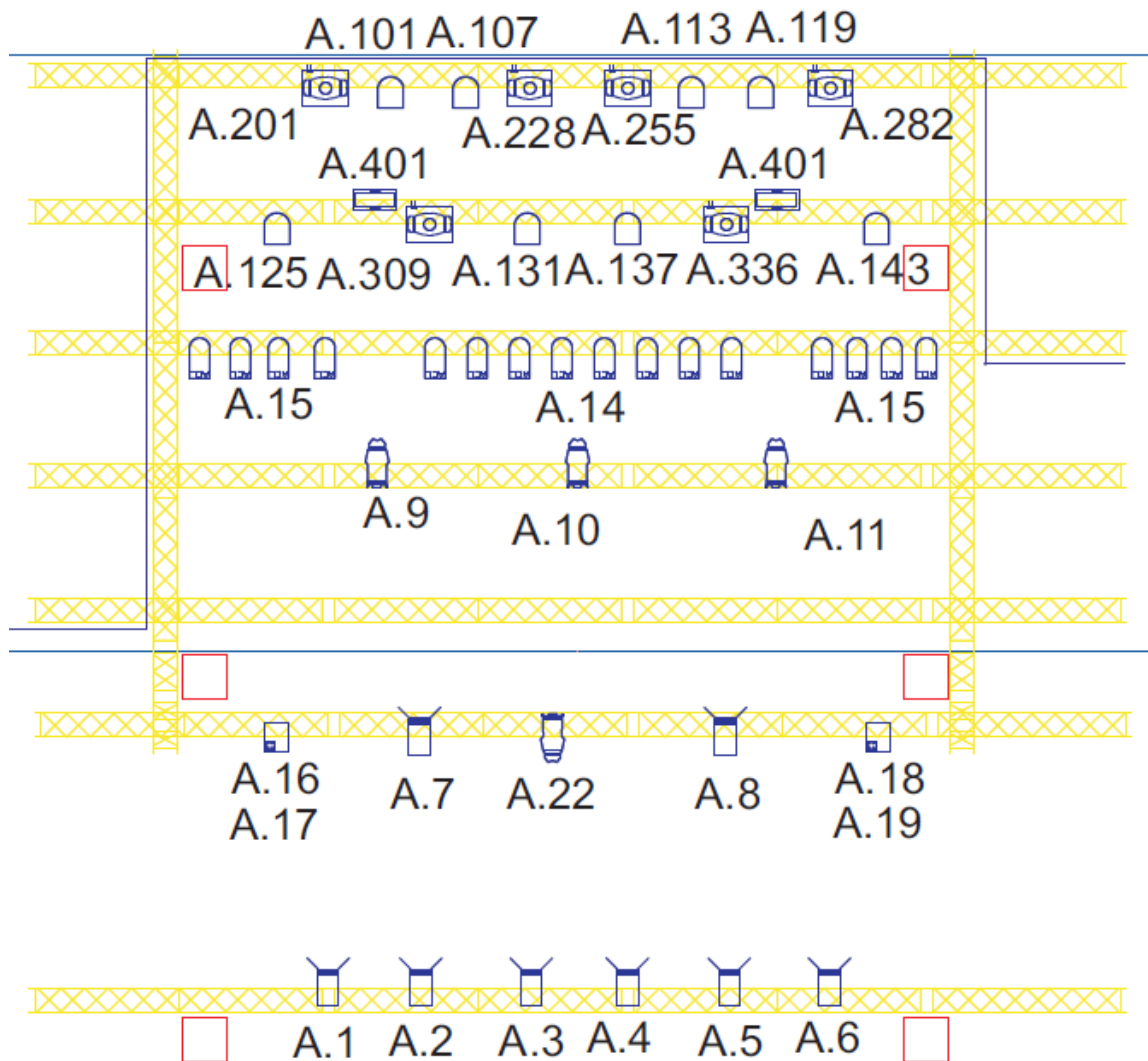

Implantació de llums

Llegenda

MAC 550 EX	PAR LED 6CH RGBA/DIM/STR	CYC LED FONS RGB/DIM/STR	ACL
ETC 25/50 575	CEGADORA 4L	PC 1KW