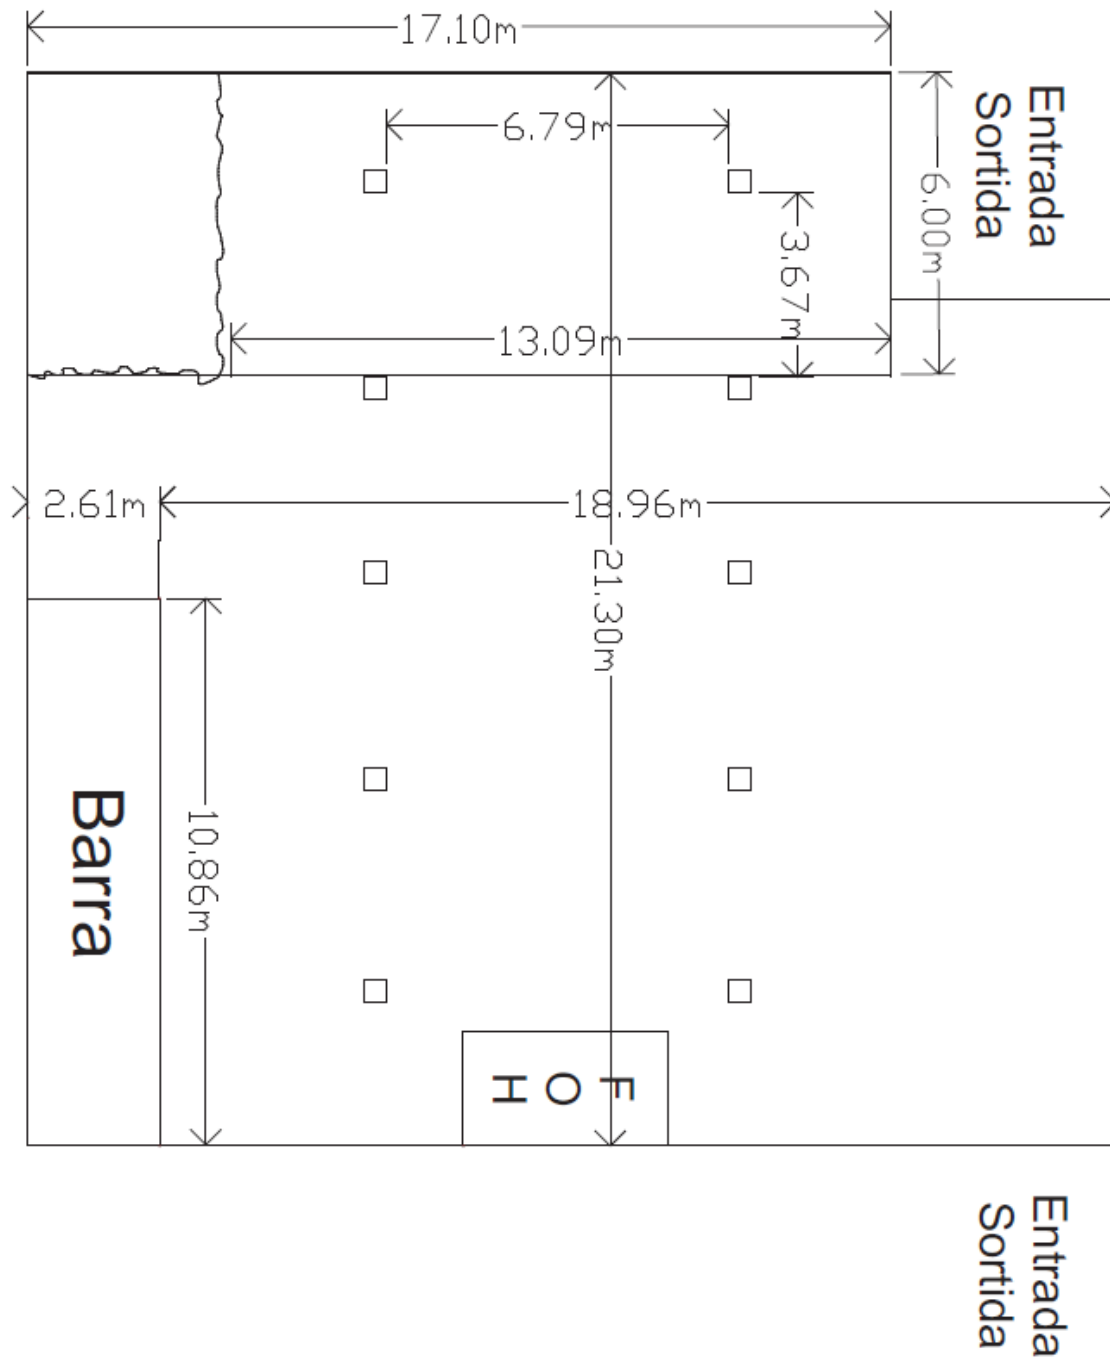

Plànol de la sala