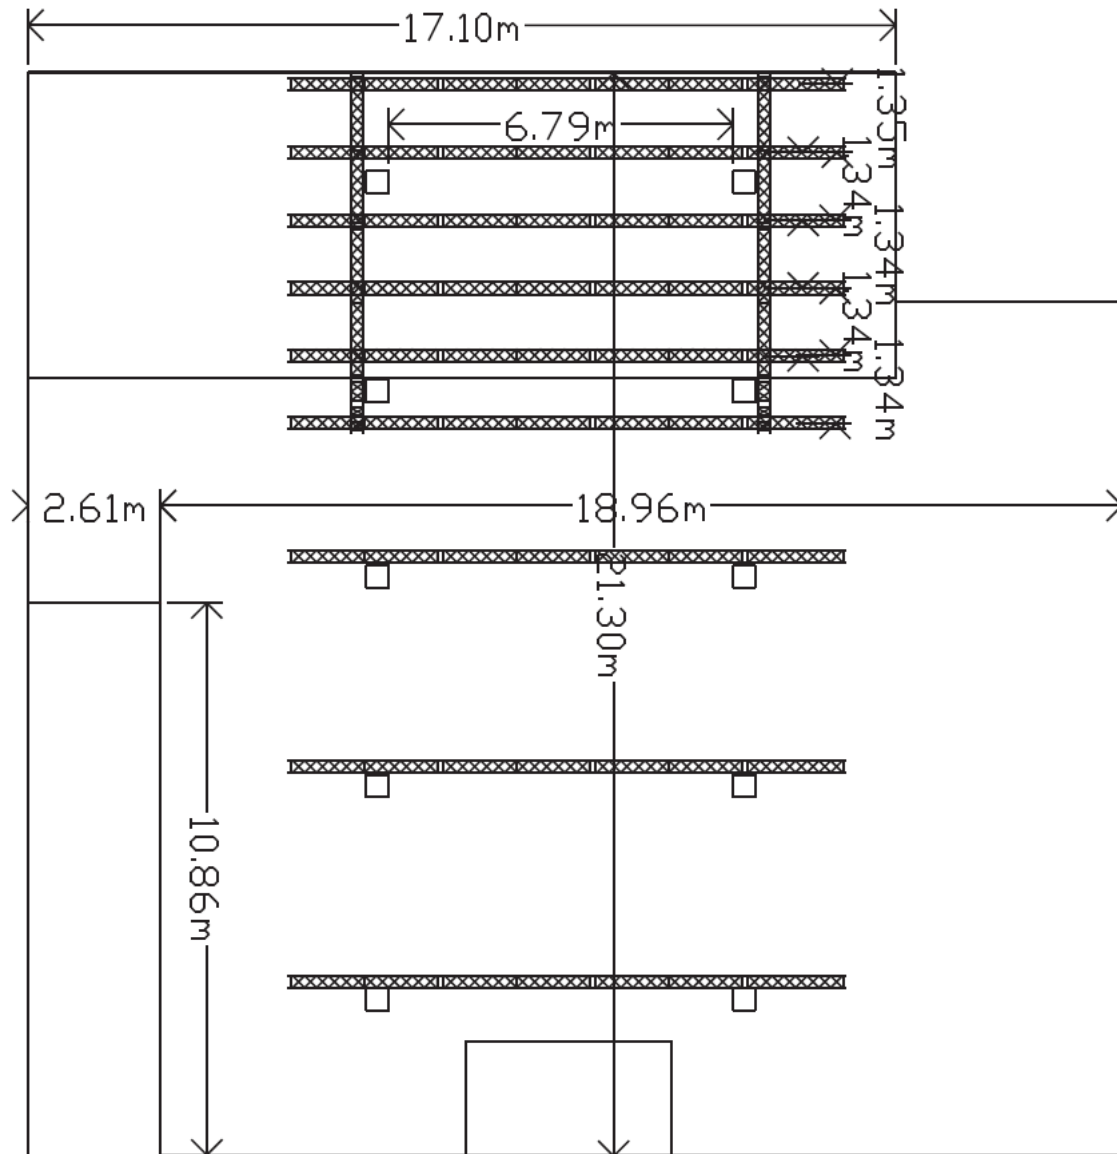

Plànol d'estructura